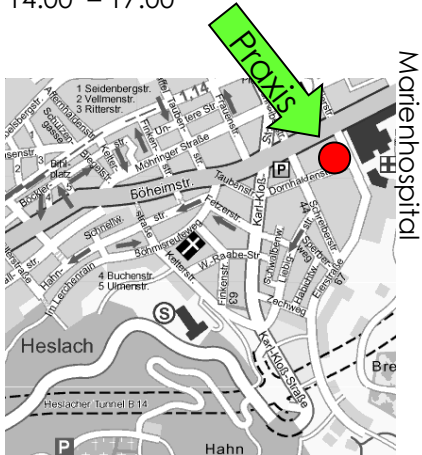

Chirurgische Gemeinschaftspraxis
Dr. Haack, Fehlert, Schier

Im **MARIENPARK**
Eierstraße 46, 70199 Stuttgart

gegenüber dem Marienhospital

Tel.: 0711 / 60 17 60 0
Fax: 0711 / 60 17 60 29

Die Ausstellung ist geöffnet
zu den Öffnungszeiten der Praxis

Montag bis Freitag

07:30 – 12:00

und

14:00 – 17:00

Haltestelle: Marienplatz: Stadtbahn U1
und U14

Haltestelle Schreiberstraße: U1, U14 und
Buslinie 41 Haltestelle Marienhospital

Magie der
visuellen
Täuschung